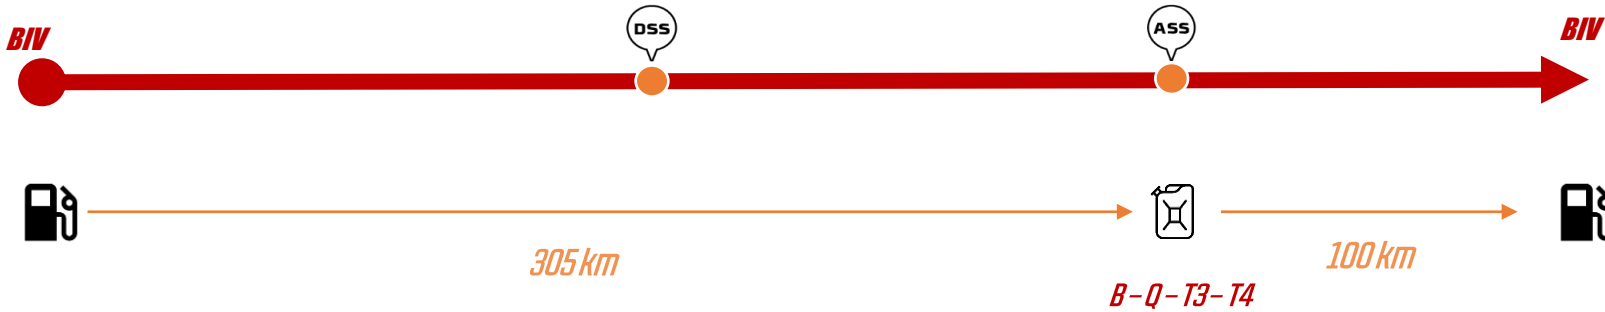

# Al Hofuf → Dammam

☀️ 06:29 Al Hofuf 🌙 17:09 Dammam

ROAD SECTION A : 167 KM

SS14 : 138 KM

ROAD SECTION B : 100 KM